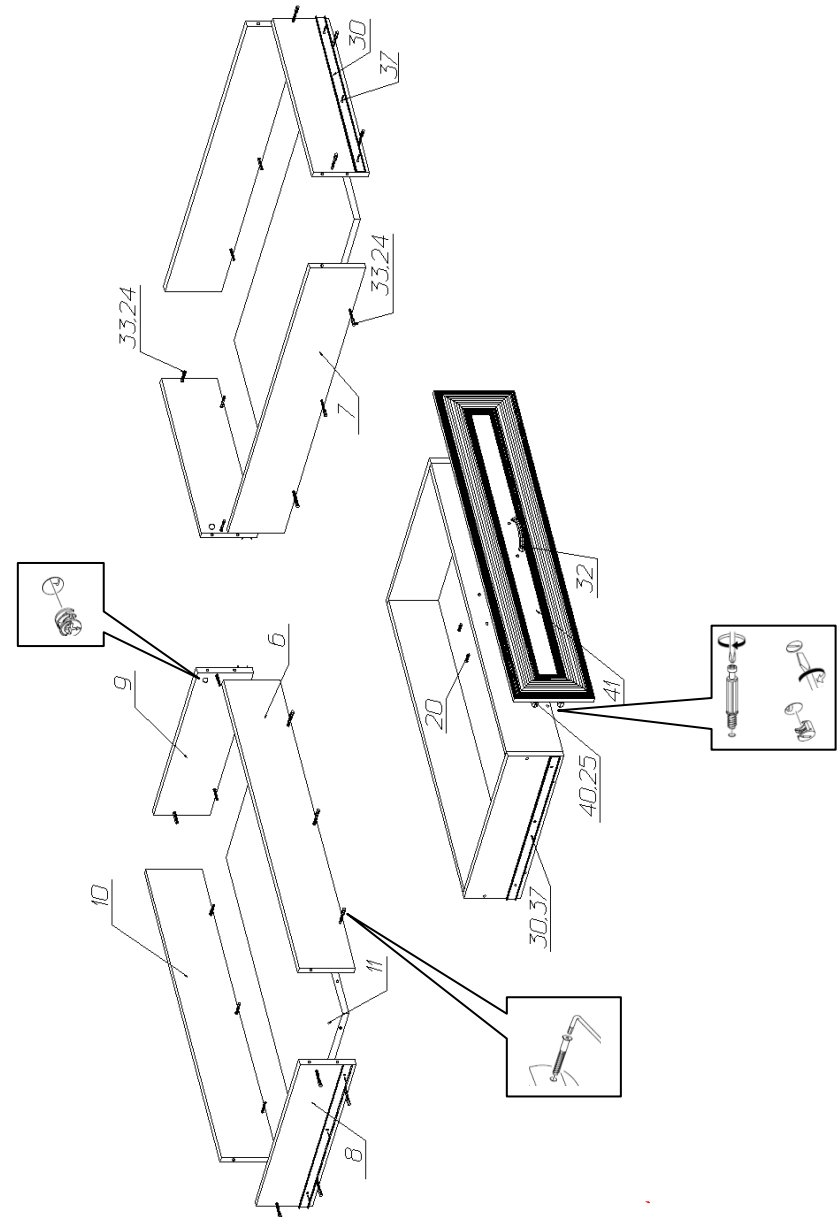

Фурнитура и комплектующие на Кровать №550

Спецификация фурнитуры на кровать					
№	Наименование	Кол	№	Наименование	Кол
20	Винт 4x30 	4	28	Ключ шестигранный 	1
21	Винт М6x25 с потайной головкой 	8	29	Ламели для кровати 900мм	1
23	Евростяжка малая 	15	30	Направляющие L=500 шариковые 	2
24	Заглушка для стяжки 	30	31	Подпятник 	8
25	Заглушка для эксцентриковой стяжки 	27	32	Ручка скоба FS 141 096 	2
26	Инструкция	1	33	Стяжка 7x50 	30

Инструкция по сборке кровати №550

Спецификация фурнитуры на кровать

№	Наименование	Кол	№	Наименование	Кол
36	Шуруп 3x20 	16	39	Шуруп 4x40 	2
37	Шуруп 4x16 	50	40	Эксцентрик 	27
38	Шуруп 4x35 	8	43	Уголок 70x70x55 	2
			44	Уголок 40x40x16 	4

Спецификация деталей на кровать

№	Наименование	Размер	Кол	Пакет
1	Спинка левая Радиус	914x625	1	3
2	Спинка правая Радиус	914x625	1	3
3	Спинка задняя	1948x917	1	1
4	Распорка	904x266	1	3
5	Царга Радиус	2002x215	1	2
6	Стенка ящика передняя 1	935x140	1	3
7	Стенка ящика передняя 2	935x140	1	3
8	Стенка ящика левая	500x140	2	2
9	Стенка ящика правая	500x140	2	2
10	Стенка ящика задняя	935x140	2	1
11	Дно ящика	935x468	2	1
13	Корона	2092x250	1	2
14	Подлокотник левый	924x200	1	3
15	Подлокотник правый	924x200	1	3
16	Опора (70x38)	917x70	1	1
17	Опора (70x38)	917x70	1	1
19	Подложка (мягкая ткань Softy Rose)	1942x370	1	4
41	Фасад 1 левый	997x200	1	1
42	Фасад 2 правый	997x200	1	1