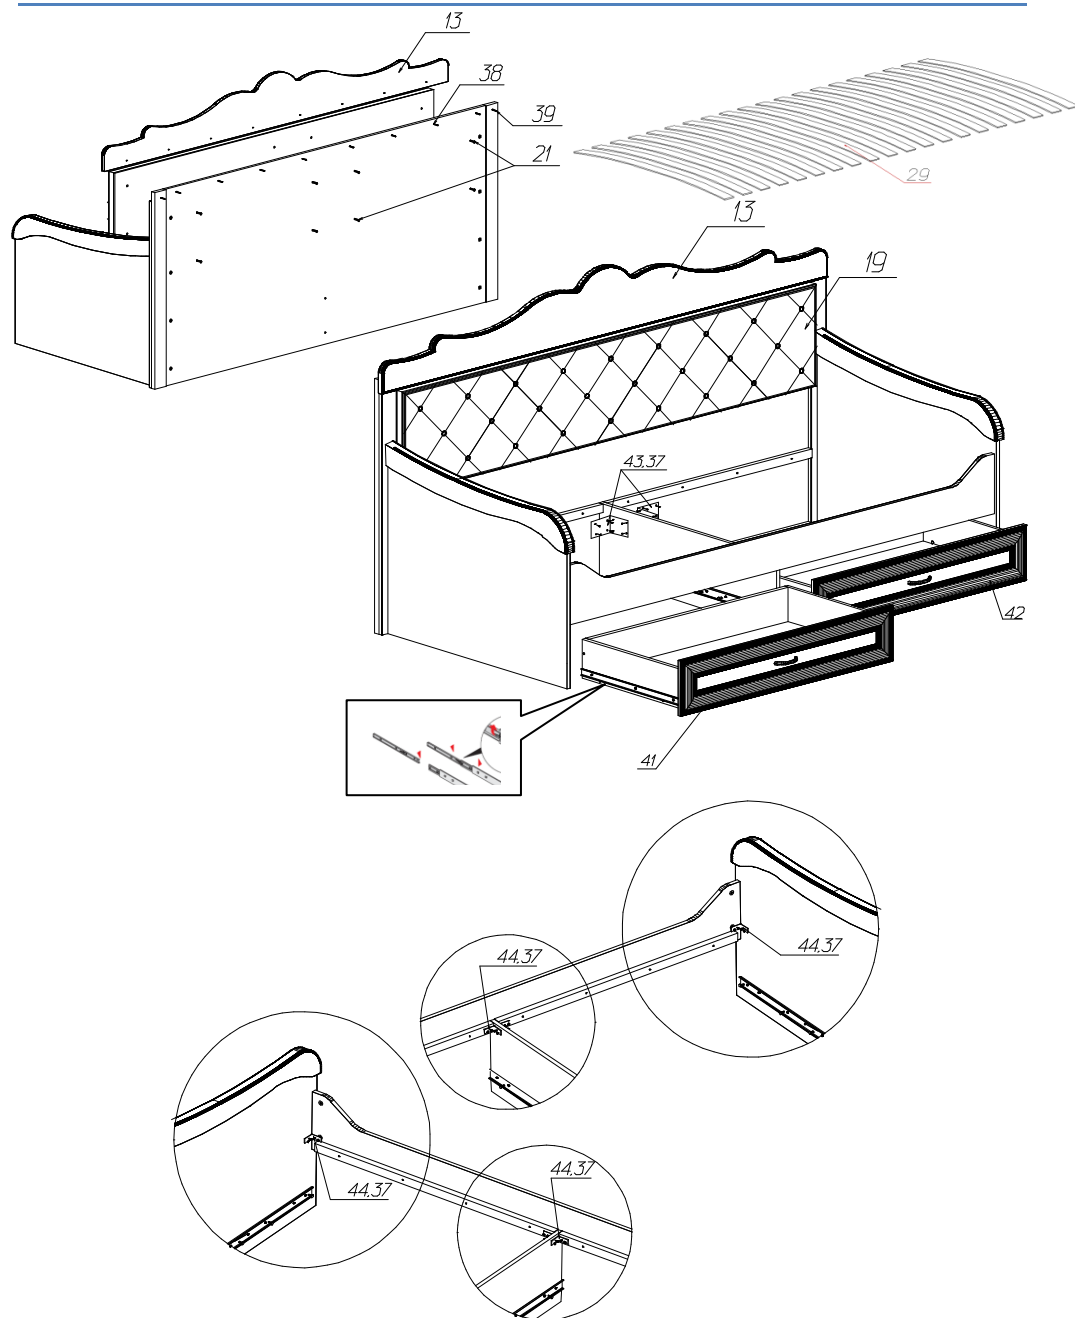

№	Наименование	Кол	№	Наименование	Кол
36	Шуруп 3x20 	16	39	Шуруп 4x40 	2
37	Шуруп 4x16 	50	40	Эксцентрик 	27
38	Шуруп 4x35 	8	43	Уголок 70x70x55 	2
			44	Уголок 40x40x16 	4

Спецификация деталей на кровать

№	Наименование	Размер	Кол	Пакет
1	Спинка левая Радиус	914x625	1	3
2	Спинка правая Радиус	914x625	1	3
3	Спинка задняя	1948x917	1	1
4	Распорка	904x266	1	3
5	Царга Радиус	2002x215	1	2
6	Стенка ящика передняя 1	935x140	1	3
7	Стенка ящика передняя 2	935x140	1	3
8	Стенка ящика левая	500x140	2	2
9	Стенка ящика правая	500x140	2	2
10	Стенка ящика задняя	935x140	2	1
11	Дно ящика	935x468	2	1
13	Корона	2092x250	1	2
14	Подлокотник левый	924x200	1	3
15	Подлокотник правый	924x200	1	3
16	Опора (70x38)	917x70	1	1
17	Опора (70x38)	917x70	1	1
19	Подложка (мягкая ткань Softy Rose)	1942x370	1	4
41	Фасад 1 левый	997x200	1	1
42	Фасад 2 правый	997x200	1	1