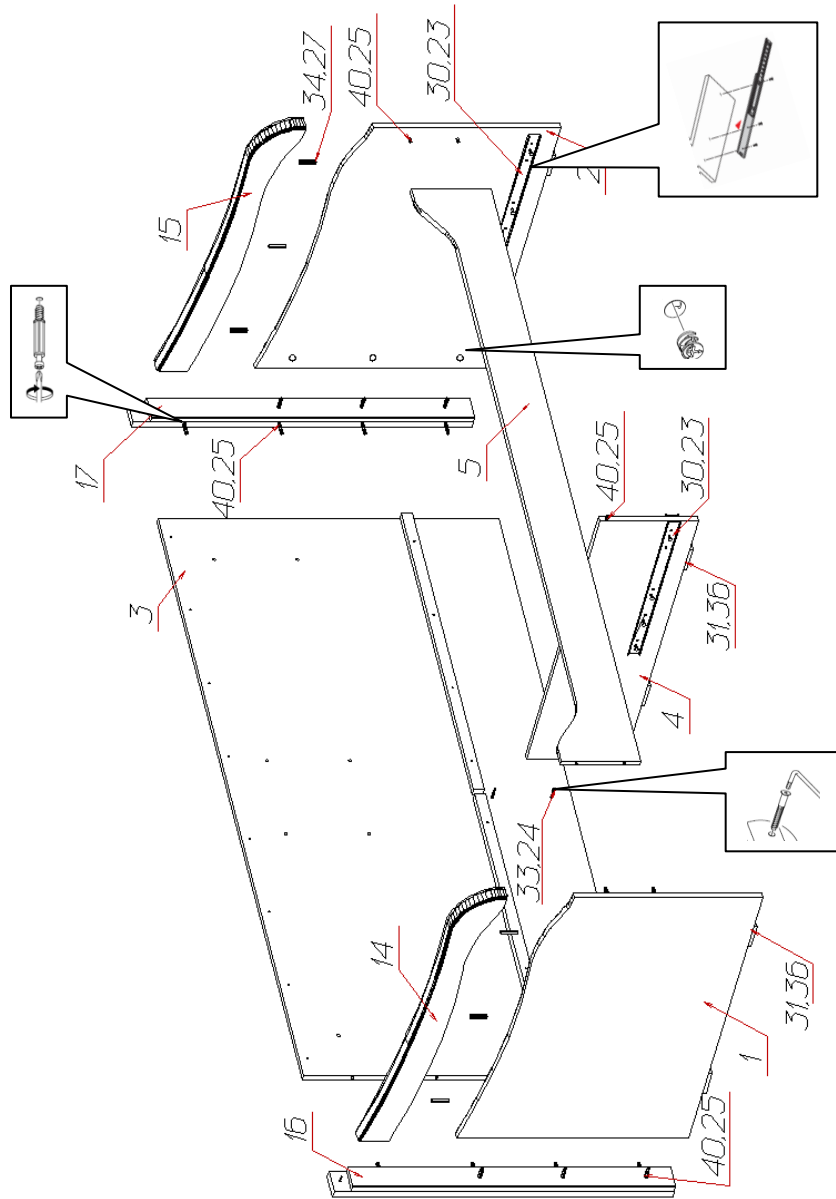

Инструкция по сборке кровати №550

Спецификация фурнитуры на кровать

№	Наименование	Кол	№	Наименование	Кол
36	Шуруп 3x20 	16	39	Шуруп 4x40 	2
37	Шуруп 4x16 	50	40	Эксцентрик 	27
38	Шуруп 4x35 	8	43	Уголок 70x70x55 	2
			44	Уголок 40x40x16 	4

Спецификация деталей на кровать

№	Наименование	Размер	Кол	Пакет
1	Спинка левая Радиус	914x625	1	3
2	Спинка правая Радиус	914x625	1	3
3	Спинка задняя	1948x917	1	1
4	Распорка	904x266	1	3
5	Царга Радиус	2002x215	1	2
6	Стенка ящика передняя 1	935x140	1	3
7	Стенка ящика передняя 2	935x140	1	3
8	Стенка ящика левая	500x140	2	2
9	Стенка ящика правая	500x140	2	2
10	Стенка ящика задняя	935x140	2	1
11	Дно ящика	935x468	2	1
13	Корона	2092x250	1	2
14	Подлокотник левый	924x200	1	3
15	Подлокотник правый	924x200	1	3
16	Опора (70x38)	917x70	1	1
17	Опора (70x38)	917x70	1	1
19	Подложка (мягкая ткань Softy Rose)	1942x370	1	4
41	Фасад 1 левый	997x200	1	1
42	Фасад 2 правый	997x200	1	1