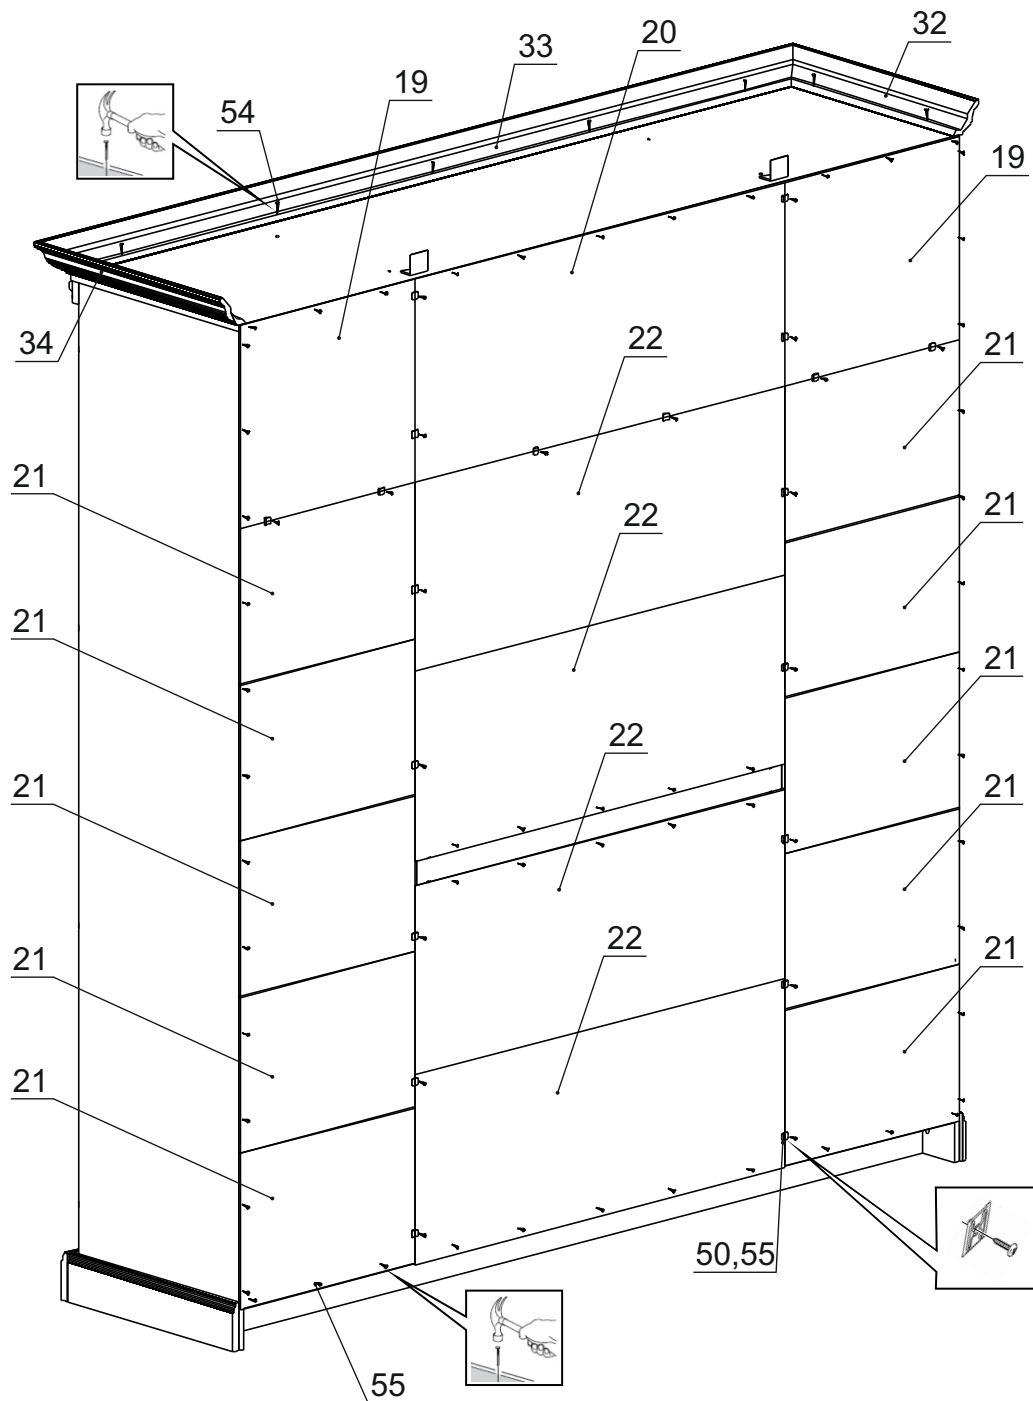

Детали на шкаф 4 - дверный № 814

Спецификация деталей № 814				
№	Наименование	Размер	Кол.	Пакет
1	Стенка вертикальная левая	2248x500	1	1
2	Стенка вертикальная правая	2248x500	1	1
3	Стенка вертикальная средняя левая	2142x500	1	2
4	Стенка вертикальная средняя правая	2142x500	1	2
5	Крышка	2074x525	1	3
6	Стенка горизонтальная	2040x500	1	3
7	Стенка горизонтальная	479x500	4	4
8	Стенка горизонтальная	1050x500	1	4
9	Полка	476x480	4	4
10	Полка	1047x480	1	4
11	Цоколь	2040x90	1	3
12	Цоколь	2073x73	1	3
13	Распорка	1050x120	1	1
14	Цоколь	2040x90	1	3
15	Накладка левая фрезеровка	516x106	1	1
16	Накладка правая фрезеровка	516x106	1	1
17	Накладка фрезеровка нижняя	106x2109	1	1
18	Накладка фрезеровка верхняя	2072x50	1	1
19	Задняя стенка	502x449	2	4
20	Задняя стенка	1066x449	1	3
21	Задняя стенка (склейка)	502x346	10	3
22	Задняя стенка (склейка)	1066x417	4	3
28	Фасад левый	2086x500	1	2
29	Фасад средний левый с зеркалом	2086x530	1	5
30	Фасад средний правый с зеркалом	2086x530	1	5
31	Фасад правый	2086x500	1	2
32	Карниз профильный 2 (100x24) левый	580	1	1
33	Карниз профильный 2 (100x24) средний	2180	1	1
34	Карниз профильный 2 (100x24) правый	580	1	1
35	Штанга	1040	1	1