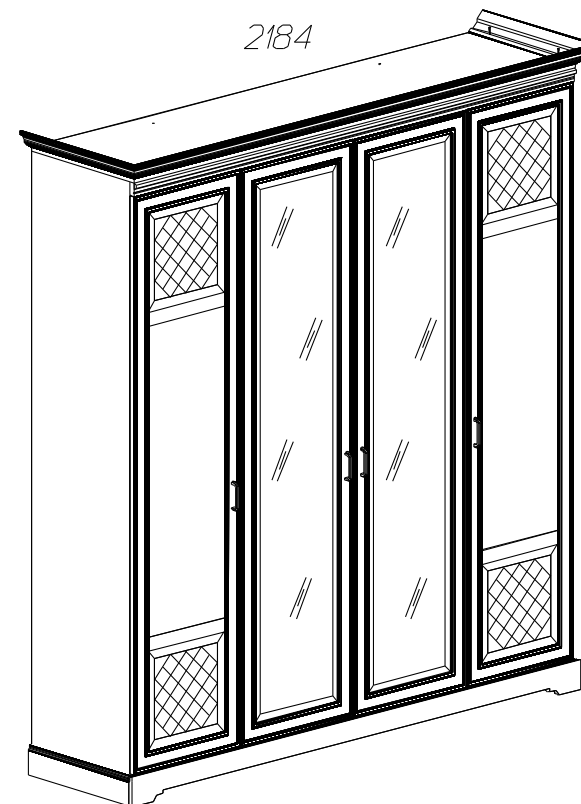

Паспорт изделия

Набор мебели для спальни 3.86.814.85

«Парма»

Шкаф 4-дверный № 814

90342.02.000

2184

2332

580