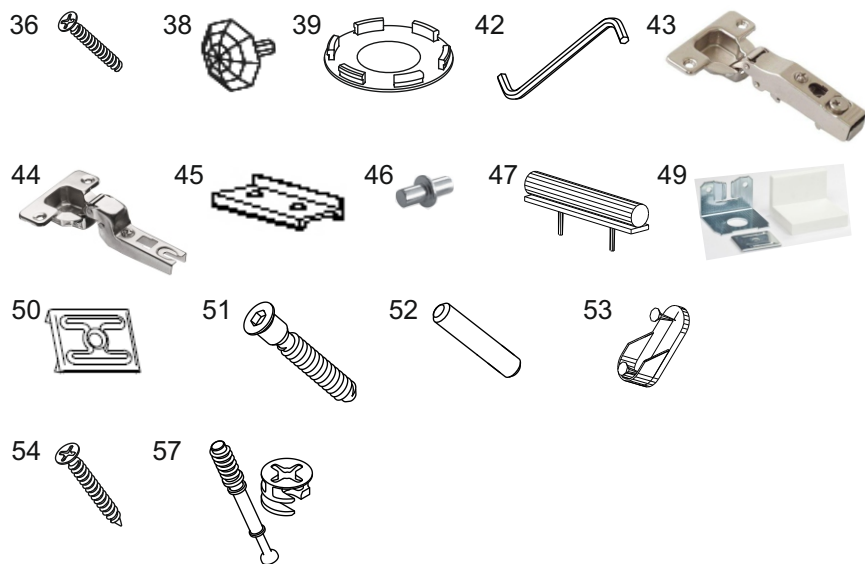

Фурнитура на шкаф 4 - дверной № 814

№	Наименование	Кол.
36	Винт 4x25	8
37	Винт М6х25	9
38	Заглушка для стяжки белая	22
39	Заглушка для эксцентриковой стяжки белая	38
40	Инструкция	1
41	Клей ПВА	1
42	Ключ шестигранный	1
43	Петля для накладной двери	8
44	Петля для срединной двери	8
45	Подпятник белый	8
46	Полкодержатель металлический	20
47	Амортизатор 66528-21, планка 63309-42	4
48	Ручка FS 144 096 золото прованс	4
49	Навес угловой САМЕТ	2
50	Скрепка «Крабик»	20
51	Стяжка 7x50	22
52	Шкант 8x30	24
53	Штангодержатель металл	2
54	Шуруп 3,5x25	9
55	Шуруп 3x20	106
56	Шуруп 4x16	80
57	Эксцентрик Rastex 15 с дюбелем DU 232	38