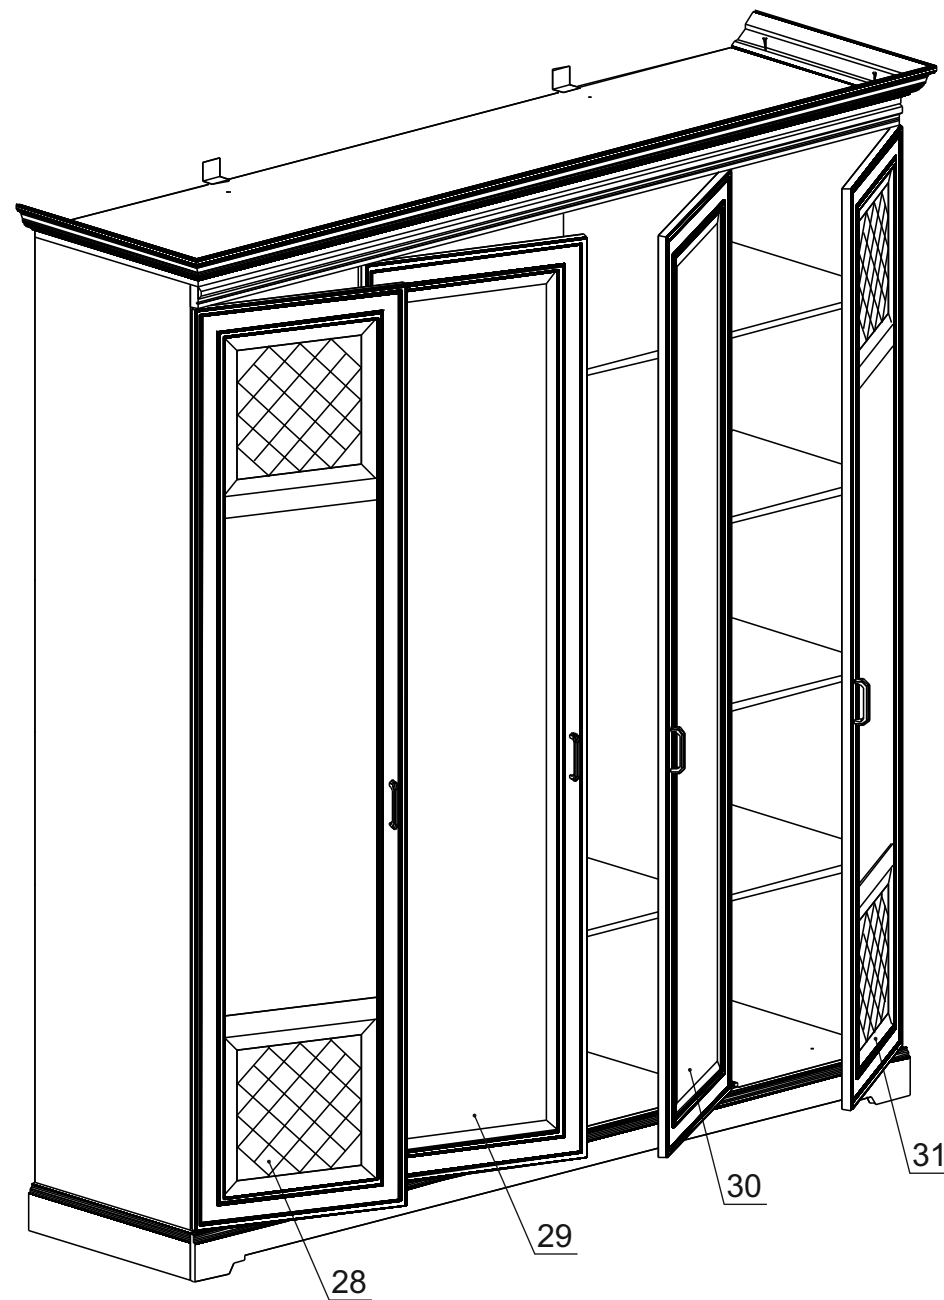

Уважаемый покупатель!

БЛАГОДАРИМ ЗА ВАШ ВЫБОР

Внимательно прочитайте инструкцию! При вскрытии упаковки проверьте содержимое, согласно комплектации каждого пакета. Проверьте наличие фурнитуры. Не рекомендуется вынимать детали из всех упаковок, чтобы не перепутать детали. Во избежание перекосов, повреждений или загрязнений мебели, сборку следует производить на ровном полу, покрытом тканью или бумагой. В сборке сложных и больших изделий желателен участие двух человек. Перед началом сборки необходимо определить расположение деталей в изделии в соответствии со схемами сборки. Не приступайте к сборке, не ознакомившись с инструкцией! Для удобства транспортировки и предохранения от повреждения, мебель поставляется в разобранном виде в индивидуальной упаковке. Вы можете собрать ее самостоятельно или воспользоваться услугами квалифицированных сборщиков.