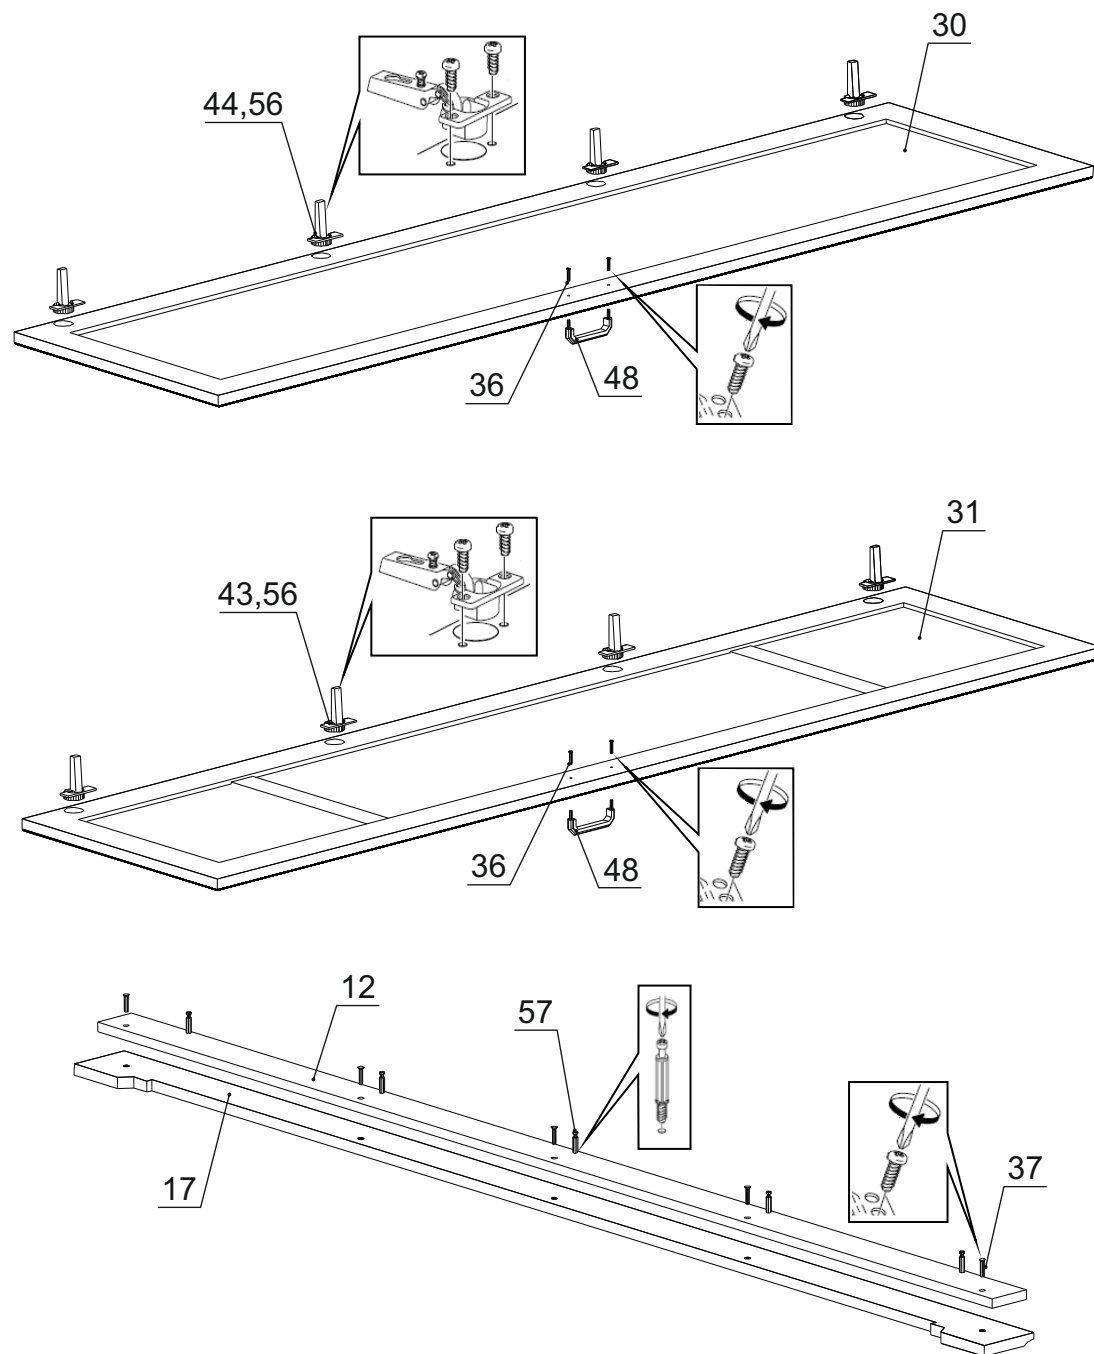

Фурнитура на шкаф 4 - дверной № 814

№	Наименование	Кол.
36	Винт 4x25	8
37	Винт М6х25	9
38	Заглушка для стяжки белая	22
39	Заглушка для эксцентриковой стяжки белая	38
40	Инструкция	1
41	Клей ПВА	1
42	Ключ шестигранный	1
43	Петля для накладной двери	8
44	Петля для срединной двери	8
45	Подпятник белый	8
46	Полкодержатель металлический	20
47	Амортизатор 66528-21, планка 63309-42	4
48	Ручка FS 144 096 золото прованс	4
49	Навес угловой САМЕТ	2
50	Скрепка «Крабик»	20
51	Стяжка 7x50	22
52	Шкант 8x30	24
53	Штангодержатель металл	2
54	Шуруп 3,5x25	9
55	Шуруп 3x20	106
56	Шуруп 4x16	80
57	Эксцентрик Rastex 15 с дюбелем DU 232	38

Детали на шкаф 4 - дверный № 814

Спецификация деталей № 814				
№	Наименование	Размер	Кол.	Пакет
1	Стенка вертикальная левая	2248x500	1	1
2	Стенка вертикальная правая	2248x500	1	1
3	Стенка вертикальная средняя левая	2142x500	1	2
4	Стенка вертикальная средняя правая	2142x500	1	2
5	Крышка	2074x525	1	3
6	Стенка горизонтальная	2040x500	1	3
7	Стенка горизонтальная	479x500	4	4
8	Стенка горизонтальная	1050x500	1	4
9	Полка	476x480	4	4
10	Полка	1047x480	1	4
11	Цоколь	2040x90	1	3
12	Цоколь	2073x73	1	3
13	Распорка	1050x120	1	1
14	Цоколь	2040x90	1	3
15	Накладка левая фрезеровка	516x106	1	1
16	Накладка правая фрезеровка	516x106	1	1
17	Накладка фрезеровка нижняя	106x2109	1	1
18	Накладка фрезеровка верхняя	2072x50	1	1
19	Задняя стенка	502x449	2	4
20	Задняя стенка	1066x449	1	3
21	Задняя стенка (склейка)	502x346	10	3
22	Задняя стенка (склейка)	1066x417	4	3
28	Фасад левый	2086x500	1	2
29	Фасад средний левый с зеркалом	2086x530	1	5
30	Фасад средний правый с зеркалом	2086x530	1	5
31	Фасад правый	2086x500	1	2
32	Карниз профильный 2 (100x24) левый	580	1	1
33	Карниз профильный 2 (100x24) средний	2180	1	1
34	Карниз профильный 2 (100x24) правый	580	1	1
35	Штанга	1040	1	1